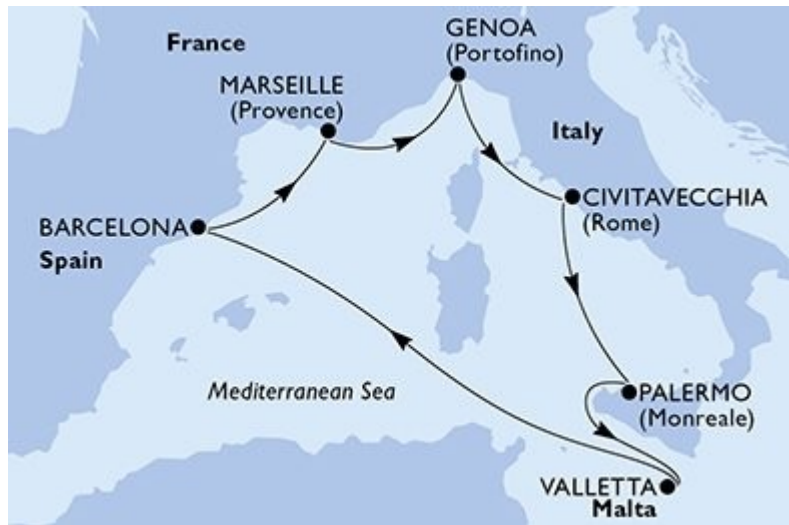

Mediterraneo 7 Notti

[MSC World Europa](#)

Porto di imbarco: Marsiglia (Provenza)

Porto di arrivo: Marsiglia (Provenza)

Date di partenza disponibili: 30 Nov '24, 07 Dic '24, 14 Dic '24, 21 Dic '24

TIPOLOGIE DI CABINA:

- CABINA CON BALCONE
- MSC YACHT CLUB DELUXE SUITE

Mediterraneo 7 Notti

MSC Fantasia

Porto di imbarco: Marsiglia (Provenza)

Porto di arrivo: Marsiglia (Provenza)

Data di partenza: 01 Dic '24

TIPOLOGIE DI CABINA:

- CABINA CON BALCONE
- MSC YACHT CLUB DELUXE SUITE

Mediterraneo 7 Notti

MSC Lirica

Porto di imbarco: Marsiglia (Provenza)

Porto di arrivo: Marsiglia (Provenza)

Date di partenza disponibili: 05 Dic '24, 12 Dic '24, 19 Dic '24, 09 Gen '25, 16 Gen '25, 23 Gen '25, 30 Gen '25, 06 Feb '25, 13 Feb '25

Date di partenza disponibili: 08 Dic '24, 15 Dic '24, 22 Dic '24, 05 Gen '25, 12 Gen '25, 19 Gen '25, 26 Gen '25, 02 Feb '25, 09 Feb '25

16 Feb '25, 23 Feb '25, 02 Mar '25, 09 Mar '25, 16 Mar '25, 23 Mar '25