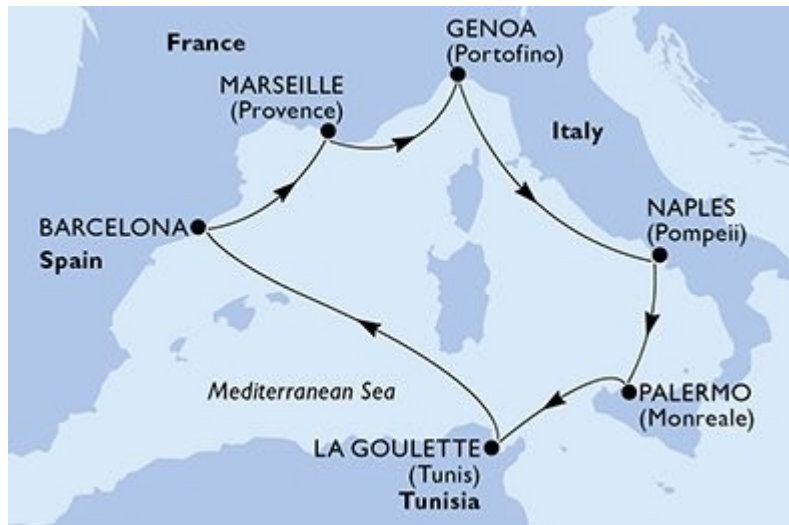

Mediterraneo 7 Notti

[MSC World Europa](#)

Porto di imbarco: Marsiglia (Provenza)

Porto di arrivo: Marsiglia (Provenza)

Date di partenza disponibili: 30 Nov '24, 07 Dic '24, 14 Dic '24, 21 Dic '24

TIPOLOGIE DI CABINA:

- CABINA CON BALCONE
- MSC YACHT CLUB DELUXE SUITE

Mediterraneo 7 Notti

MSC Fantasia

Porto di imbarco: Marsiglia (Provenza)

Porto di arrivo: Marsiglia (Provenza)

Data di partenza: 01 Dic '24

TIPOLOGIE DI CABINA:

- CABINA CON BALCONE
- MSC YACHT CLUB DELUXE SUITE

Mediterraneo 7 Notti

MSC Lirica

Porto di imbarco: Marsiglia (Provenza)

Porto di arrivo: Marsiglia (Provenza)

Date di partenza disponibili: 05 Dic '24, 12 Dic '24, 19 Dic '24, 09 Gen '25, 16 Gen '25, 23 Gen '25, 30 Gen '25, 06 Feb '25, 13 Feb '25

Date di partenza disponibili: 08 Dic '24, 15 Dic '24, 22 Dic '24, 05 Gen '25, 12 Gen '25, 19 Gen '25, 26 Gen '25, 02 Feb '25, 09 Feb '25

16 Feb '25, 23 Feb '25, 02 Mar '25, 09 Mar '25, 16 Mar '25, 23 Mar '25