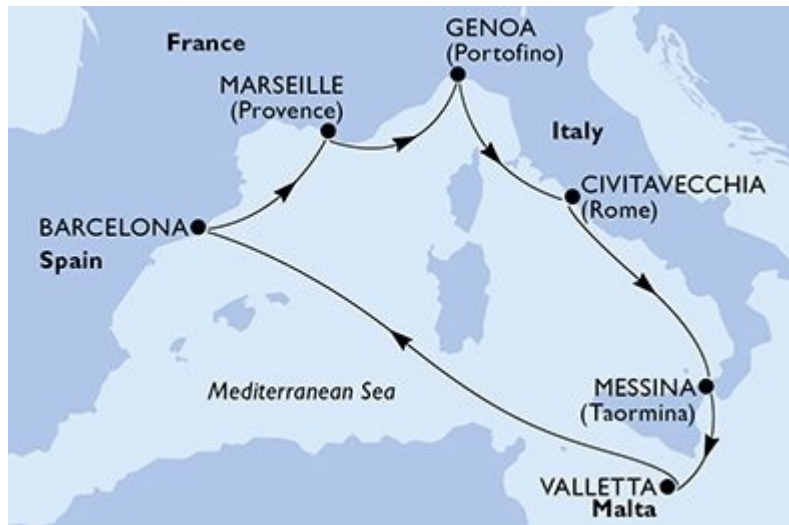

TIPOLOGIE DI CABINA:

- CABINA CON BALCONE
- MSC YACHT CLUB DELUXE SUITE