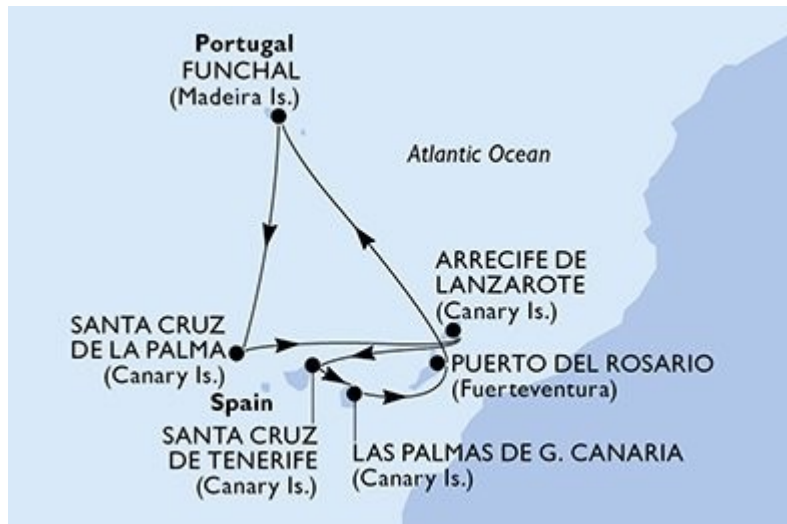

Isole Canarie e Madeira 7 Notti

[MSC Opera](#)

Porto di imbarco: Funchal (Madeira)

Porto di arrivo: Funchal (Madeira)

Date di partenza disponibili: 02 Gen '25, 09 Gen '25, 16 Gen '25, 23 Gen '25, 30 Gen '25, 06 Feb '25, 13 Feb '25, 06 Mar '25, 13 Mar '25

TIPOLOGIA DI CABINA: CABINA CON BALCONE

Isole Canarie e Madeira 7 Notti

[MSC Opera](#)

Porto di imbarco: Funchal (Madeira)

Porto di arrivo: Funchal (Madeira)

Date di partenza disponibili: 02 Gen '25, 09 Gen '25, 16 Gen '25, 23 Gen '25, 30 Gen '25, 06 Feb '25, 13 Feb '25, 06 Mar '25, 13 Mar '25

TIPOLOGIA DI CABINA: CABINA CON BALCONE

Isole Canarie e Madeira 14 Notti

[MSC Opera](#)

Porto di imbarco: Funchal (Madeira)

Porto di arrivo: Venezia - Marghera

Data di partenza: 20 Mar '25

TIPOLOGIA DI CABINA: CABINA CON BALCONE