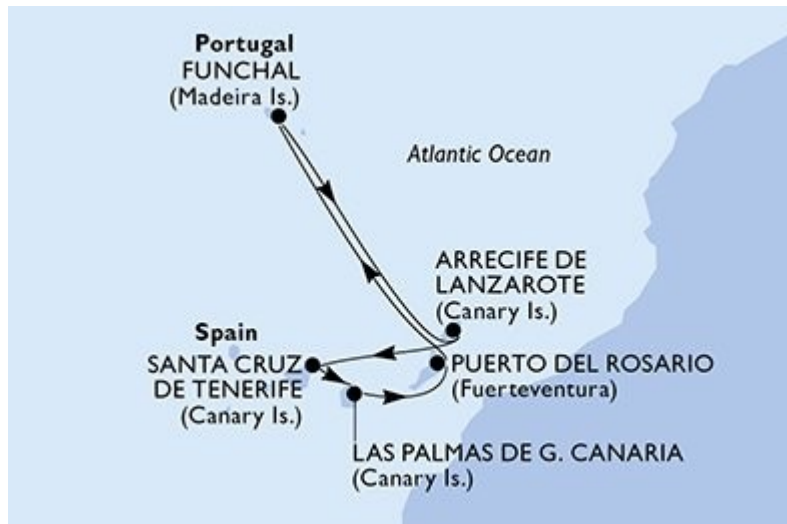

Isole Canarie e Madeira 6 Notti

[MSC Opera](#)

Porto di imbarco: Funchal (Madeira)

Porto di arrivo: Funchal (Madeira)

Date di partenza disponibili: 06 Dic '24, 28 Feb '25

TIPOLOGIA DI CABINA: CABINA CON BALCONE

Isole Canarie e Madeira 8 Notti

[MSC Opera](#)

Porto di imbarco: Funchal (Madeira)

Porto di arrivo: Funchal (Madeira)

Date di partenza disponibili: 12 Dic '24, 20 Feb '25

TIPOLOGIA DI CABINA: CABINA CON BALCONE

Isole Canarie e Madeira 7 Notti

[MSC Opera](#)

Porto di imbarco: Funchal (Madeira)

Porto di arrivo: Funchal (Madeira)

Date di partenza disponibili: 02 Gen '25, 09 Gen '25, 16 Gen '25, 23 Gen '25, 30 Gen '25, 06 Feb '25, 13 Feb '25, 06 Mar '25, 13 Mar '25