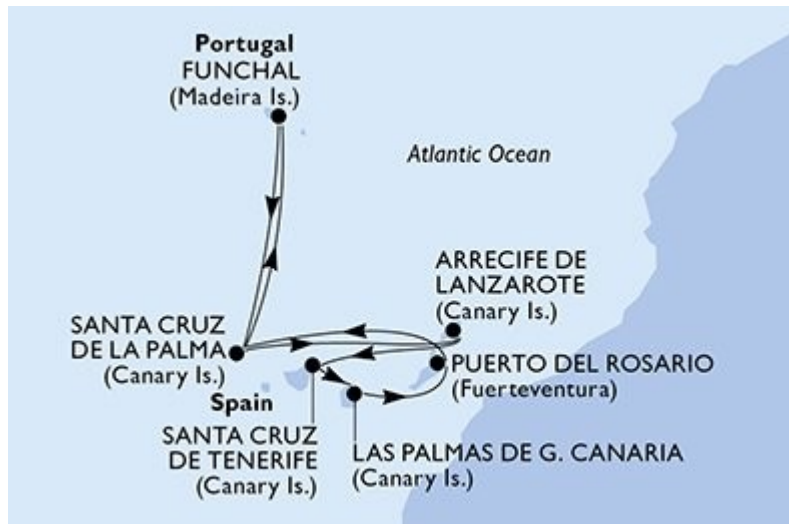

Isole Canarie e Madeira 6 Notti

[MSC Opera](#)

Porto di imbarco: Funchal (Madeira)

Porto di arrivo: Funchal (Madeira)

Date di partenza disponibili: 06 Dic '24, 28 Feb '25

TIPOLOGIA DI CABINA: CABINA CON BALCONE

Isole Canarie e Madeira 8 Notti

[MSC Opera](#)

Porto di imbarco: Funchal (Madeira)

Porto di arrivo: Funchal (Madeira)

Date di partenza disponibili: 12 Dic '24, 20 Feb '25

TIPOLOGIA DI CABINA: CABINA CON BALCONE

Isole Canarie e Madeira 7 Notti

[MSC Opera](#)

Porto di imbarco: Funchal (Madeira)

Porto di arrivo: Funchal (Madeira)

Date di partenza disponibili: 02 Gen '25, 09 Gen '25, 16 Gen '25, 23 Gen '25, 30 Gen '25, 06 Feb '25, 13 Feb '25, 06 Mar '25, 13 Mar '25

TIPOLOGIA DI CABINA: CABINA CON BALCONE

Isole Canarie e Madeira 7 Notti

[MSC Opera](#)

Porto di imbarco: Funchal (Madeira)

Porto di arrivo: Funchal (Madeira)

Date di partenza disponibili: 02 Gen '25, 09 Gen '25, 16 Gen '25, 23 Gen '25, 30 Gen '25, 06 Feb '25, 13 Feb '25, 06 Mar '25, 13 Mar '25