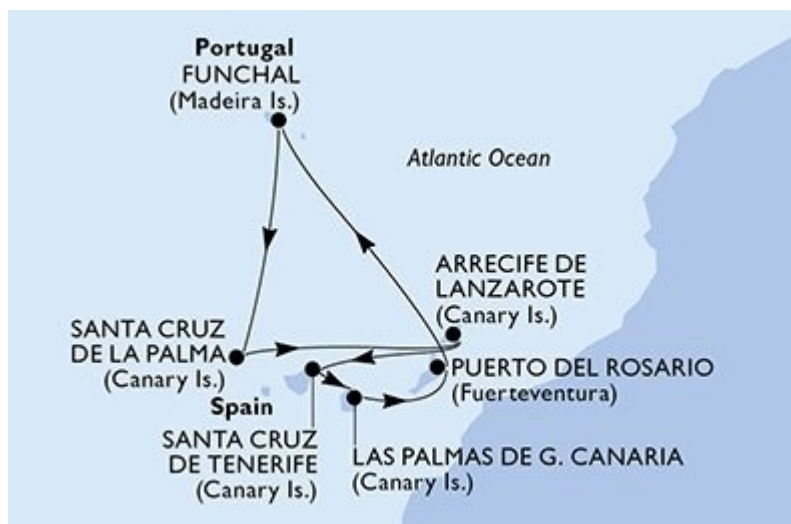

Isole Canarie e Madeira 6 Notti

[MSC Opera](#)

Porto di imbarco: Funchal (Madeira)

Porto di arrivo: Funchal (Madeira)

Date di partenza disponibili: 06 Dic '24, 28 Feb '25

TIPOLOGIA DI CABINA: CABINA CON BALCONE

Isole Canarie e Madeira 8 Notti

[MSC Opera](#)

Porto di imbarco: Funchal (Madeira)

Porto di arrivo: Funchal (Madeira)

Date di partenza disponibili: 12 Dic '24, 20 Feb '25

TIPOLOGIA DI CABINA: CABINA CON BALCONE

Isole Canarie e Madeira 7 Notti

[MSC Opera](#)

Porto di imbarco: Funchal (Madeira)

Porto di arrivo: Funchal (Madeira)

Date di partenza disponibili: 02 Gen '25, 09 Gen '25, 16 Gen '25, 23 Gen '25, 30 Gen '25, 06 Feb '25, 13 Feb '25, 06 Mar '25, 13 Mar '25

TIPOLOGIA DI CABINA: CABINA CON BALCONE

Isole Canarie e Madeira 7 Notti

[MSC Opera](#)

Porto di imbarco: Funchal (Madeira)

Porto di arrivo: Funchal (Madeira)

Date di partenza disponibili: 02 Gen '25, 09 Gen '25, 16 Gen '25, 23 Gen '25, 30 Gen '25, 06 Feb '25, 13 Feb '25, 06 Mar '25, 13 Mar '25