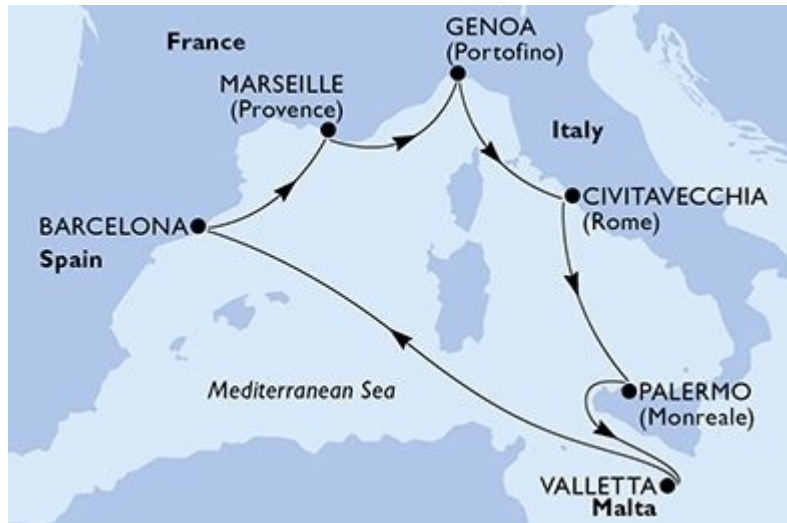

TIPOLOGIE DI CABINA:

- CABINA CON BALCONE
- MSC YACHT CLUB DELUXE SUITE